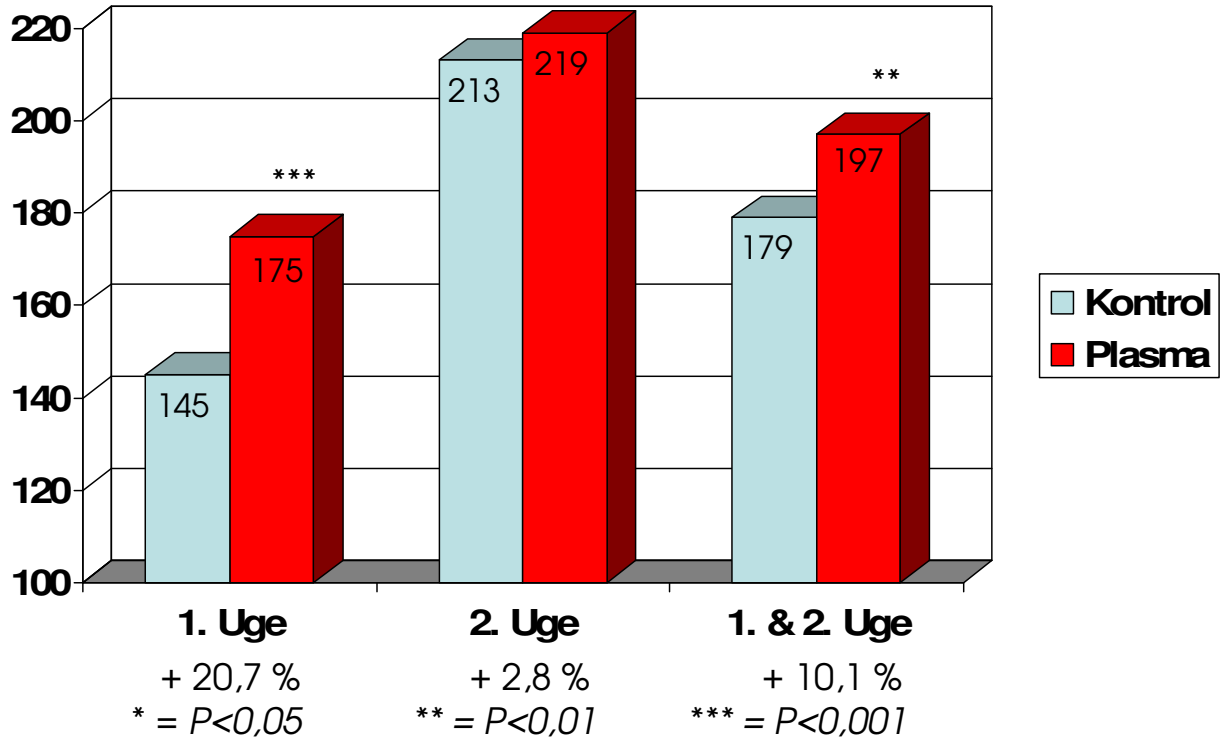

Edderup Østergaard Forår 2009

Forsøg med plasma AP820P

Kontrol 2129 grise, Plasma 2082 grise

Agro Service Skandinavien ApS.

Gennemsnitlig vægt

Daglig tilvækst, gram

Foderforbrug, kg /kg