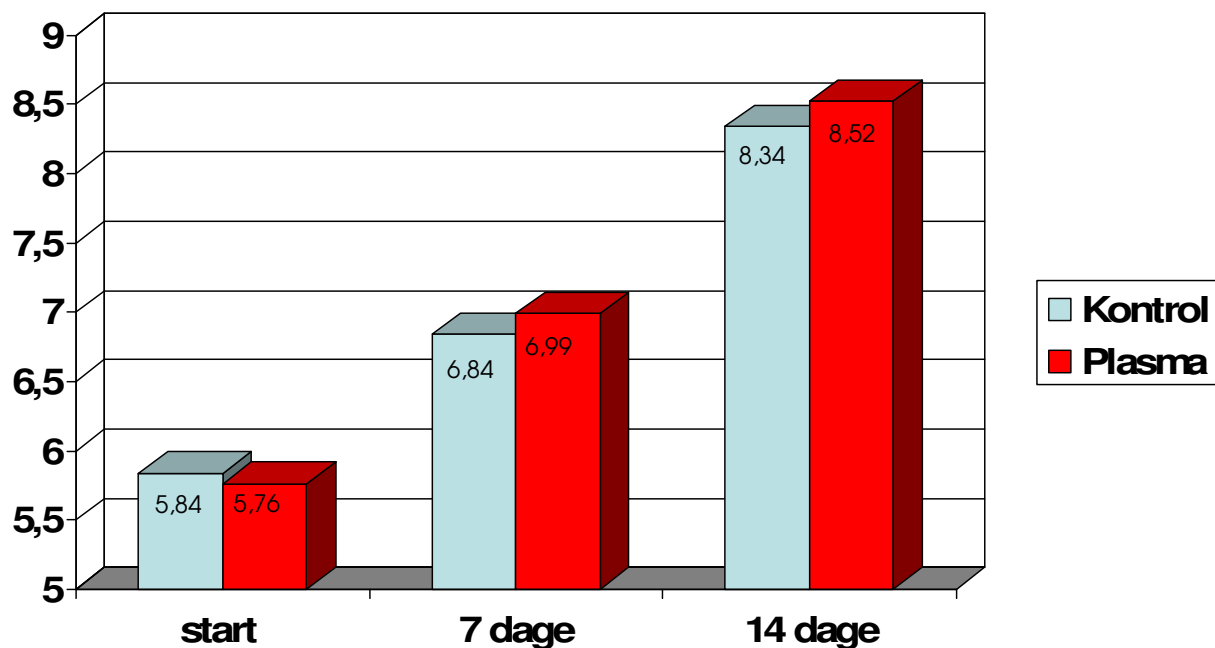

Edderup Østergaard Forår 2009

Forsøg med plasma AP820P

Kontrol 2129 grise, Plasma 2082 grise

Agro Service Skandinavien ApS.

Gennemsnitlig vægt

Daglig tilvækst, gram

Foderforbrug, kg /kg